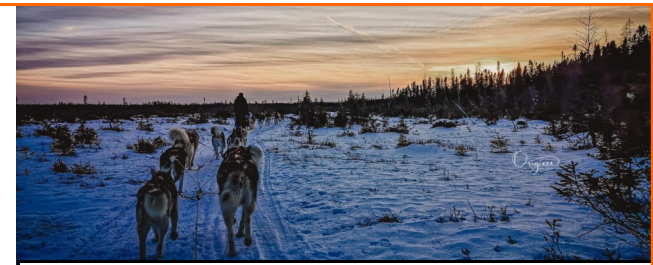

Traîneau à Chiens

RANDONNÉE EN TRAÎNEAU À CHIENS GUIDÉE

Tous nos départs inclus dans la durée un cours de conduite, et visite du chenil au retour.

Nom de la randonnée	Tourbières	Frontière	Crépuscule	La piste des Trappeurs
Kilomètre/Durée	7 km/1h30	15 km/3 hrs	15km/4 hrs	35km/6 hrs
Heure de début	9h30 ou 13h30	9h00 ou 14h00	15h45	9h45
Tarif par personne	Boisson chaude incluse	Boisson chaude incluse	Boisson chaude incluse	Dîner inclus.
3 à 12 ans 2 pers./ traîneau	45.00 \$	65.00 \$	70.00 \$	150.00 \$
13 à 99 ans 2 pers./ traîneau	90.00 \$	130.00 \$	140.00 \$	280.00 \$
Tarif groupe 5 pers. et +	80 \$	120.00 \$	130.00 \$	265.00 \$
18 ans et + conducteur seul	120.00 \$	165.00 \$	175.00 \$	350.00 \$
Nom de la randonnée	Musher d'un Jour	24 h Refuge Boréal	Expédition Daaquam 2 jours/1 nuit	Expédition Appalaches 4jrs/3 nuits
Kilomètre/Durée	9km/8hrs	35km/22hrs	75km/2 jrs.	140km/4jrs
Heure de début	8h30	14h15	9h45	9h45
Tarif par personne	Diner et boisson chaude.	Souper, nuitée en refuge et déjeuner.	2diners, 1souper, 1dég., 1 nuit refuge.	4diners, 3soupers, 3dég., 3 nuits.
3 à 12 ans 2 pers./ traîneau	n/d	200.00 \$	390.00 \$	935.00 \$
13 à 99 ans 2 pers./ traîneau	155.00 \$	350.00 \$	670.00 \$	1565.00 \$
Tarif groupe 5 pers. et +	145.00 \$	323.50 \$	625.00 \$	1465.00
18 ans et + conducteur seul	185.00 \$	420.00 \$	810.00 \$	1845.00 \$