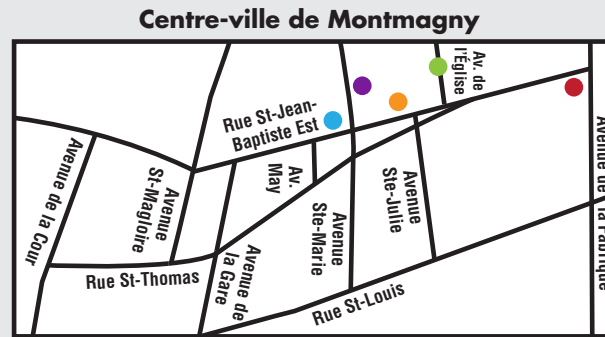

Tous les spectacles auront lieu à 18 h 30 sur la terrasse
ou à l'intérieur en cas de pluie.

THIERRY GOMEZ

GABRIELLE SHONK

YVES MARCHAND

- Scène du centre-ville
- Ancien cinéma Taché
- Mairie de Montmagny
- Maison sir Étienne-Paschal-Taché
- Marché public du centre-ville

Cette programmation
vous est présentée par :

Merci à nos partenaires!

Norbert Morin
Député Côte-du-Sud

Critérium de vélo

6 JUILLET À 19 H
Centre-ville de Montmagny

Venez encourager les coureurs qui emprunteront un circuit de 40 km dans le centre-ville de Montmagny!

LES SAMEDIS À 20 H

(à l'exception du vendredi 22 juillet à 20 h)
Scène extérieure du centre-ville
(située sur l'avenue de l'Église)

2 JUILLET
Ben Racine Band
> Blues

9 JUILLET
Mononc' Serge > Comedy rock